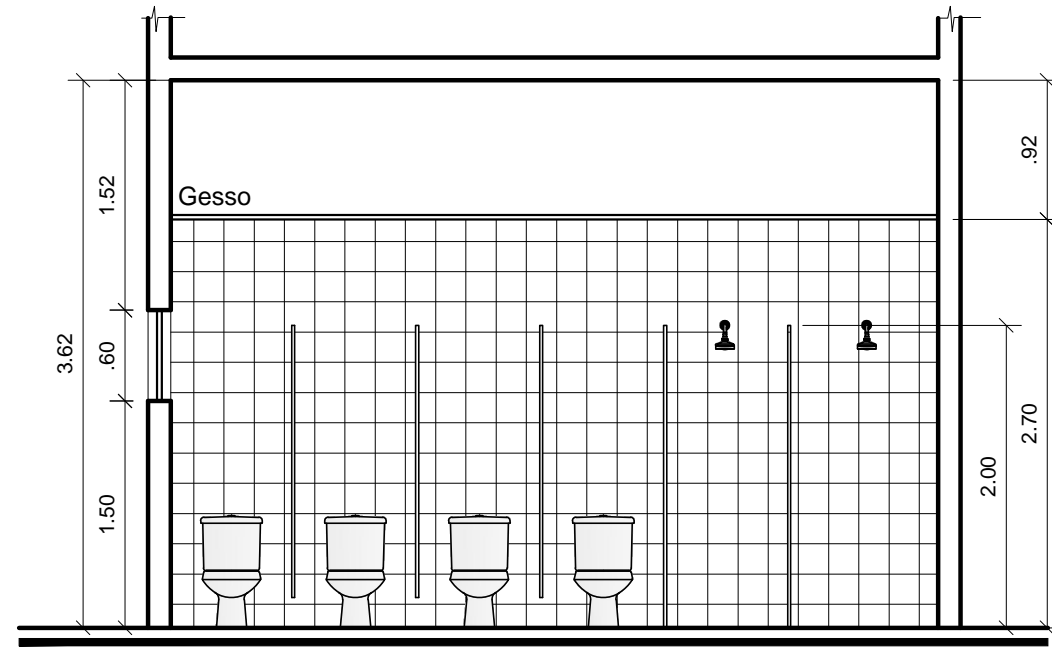

Divisória em granito

Vestiário masculino

Circulação

Vestiário feminino

Divisória em granito

**Corte AA**  
Escala 1/50

Vestiário masculino

**Corte BB**  
Escala 1/50

CONTEÚDO: Cortes AA e BB

ARQUIVO: INN\_CC\_FO\_VESTIÁRIOS.dwg

DESENHO: Patrícia Rocha DATA: Outubro/2017

ÁREA ÚTIL: 57,2 m<sup>2</sup>

REVISÃO Nº:

PRANCHA:

**03/03**

OS: