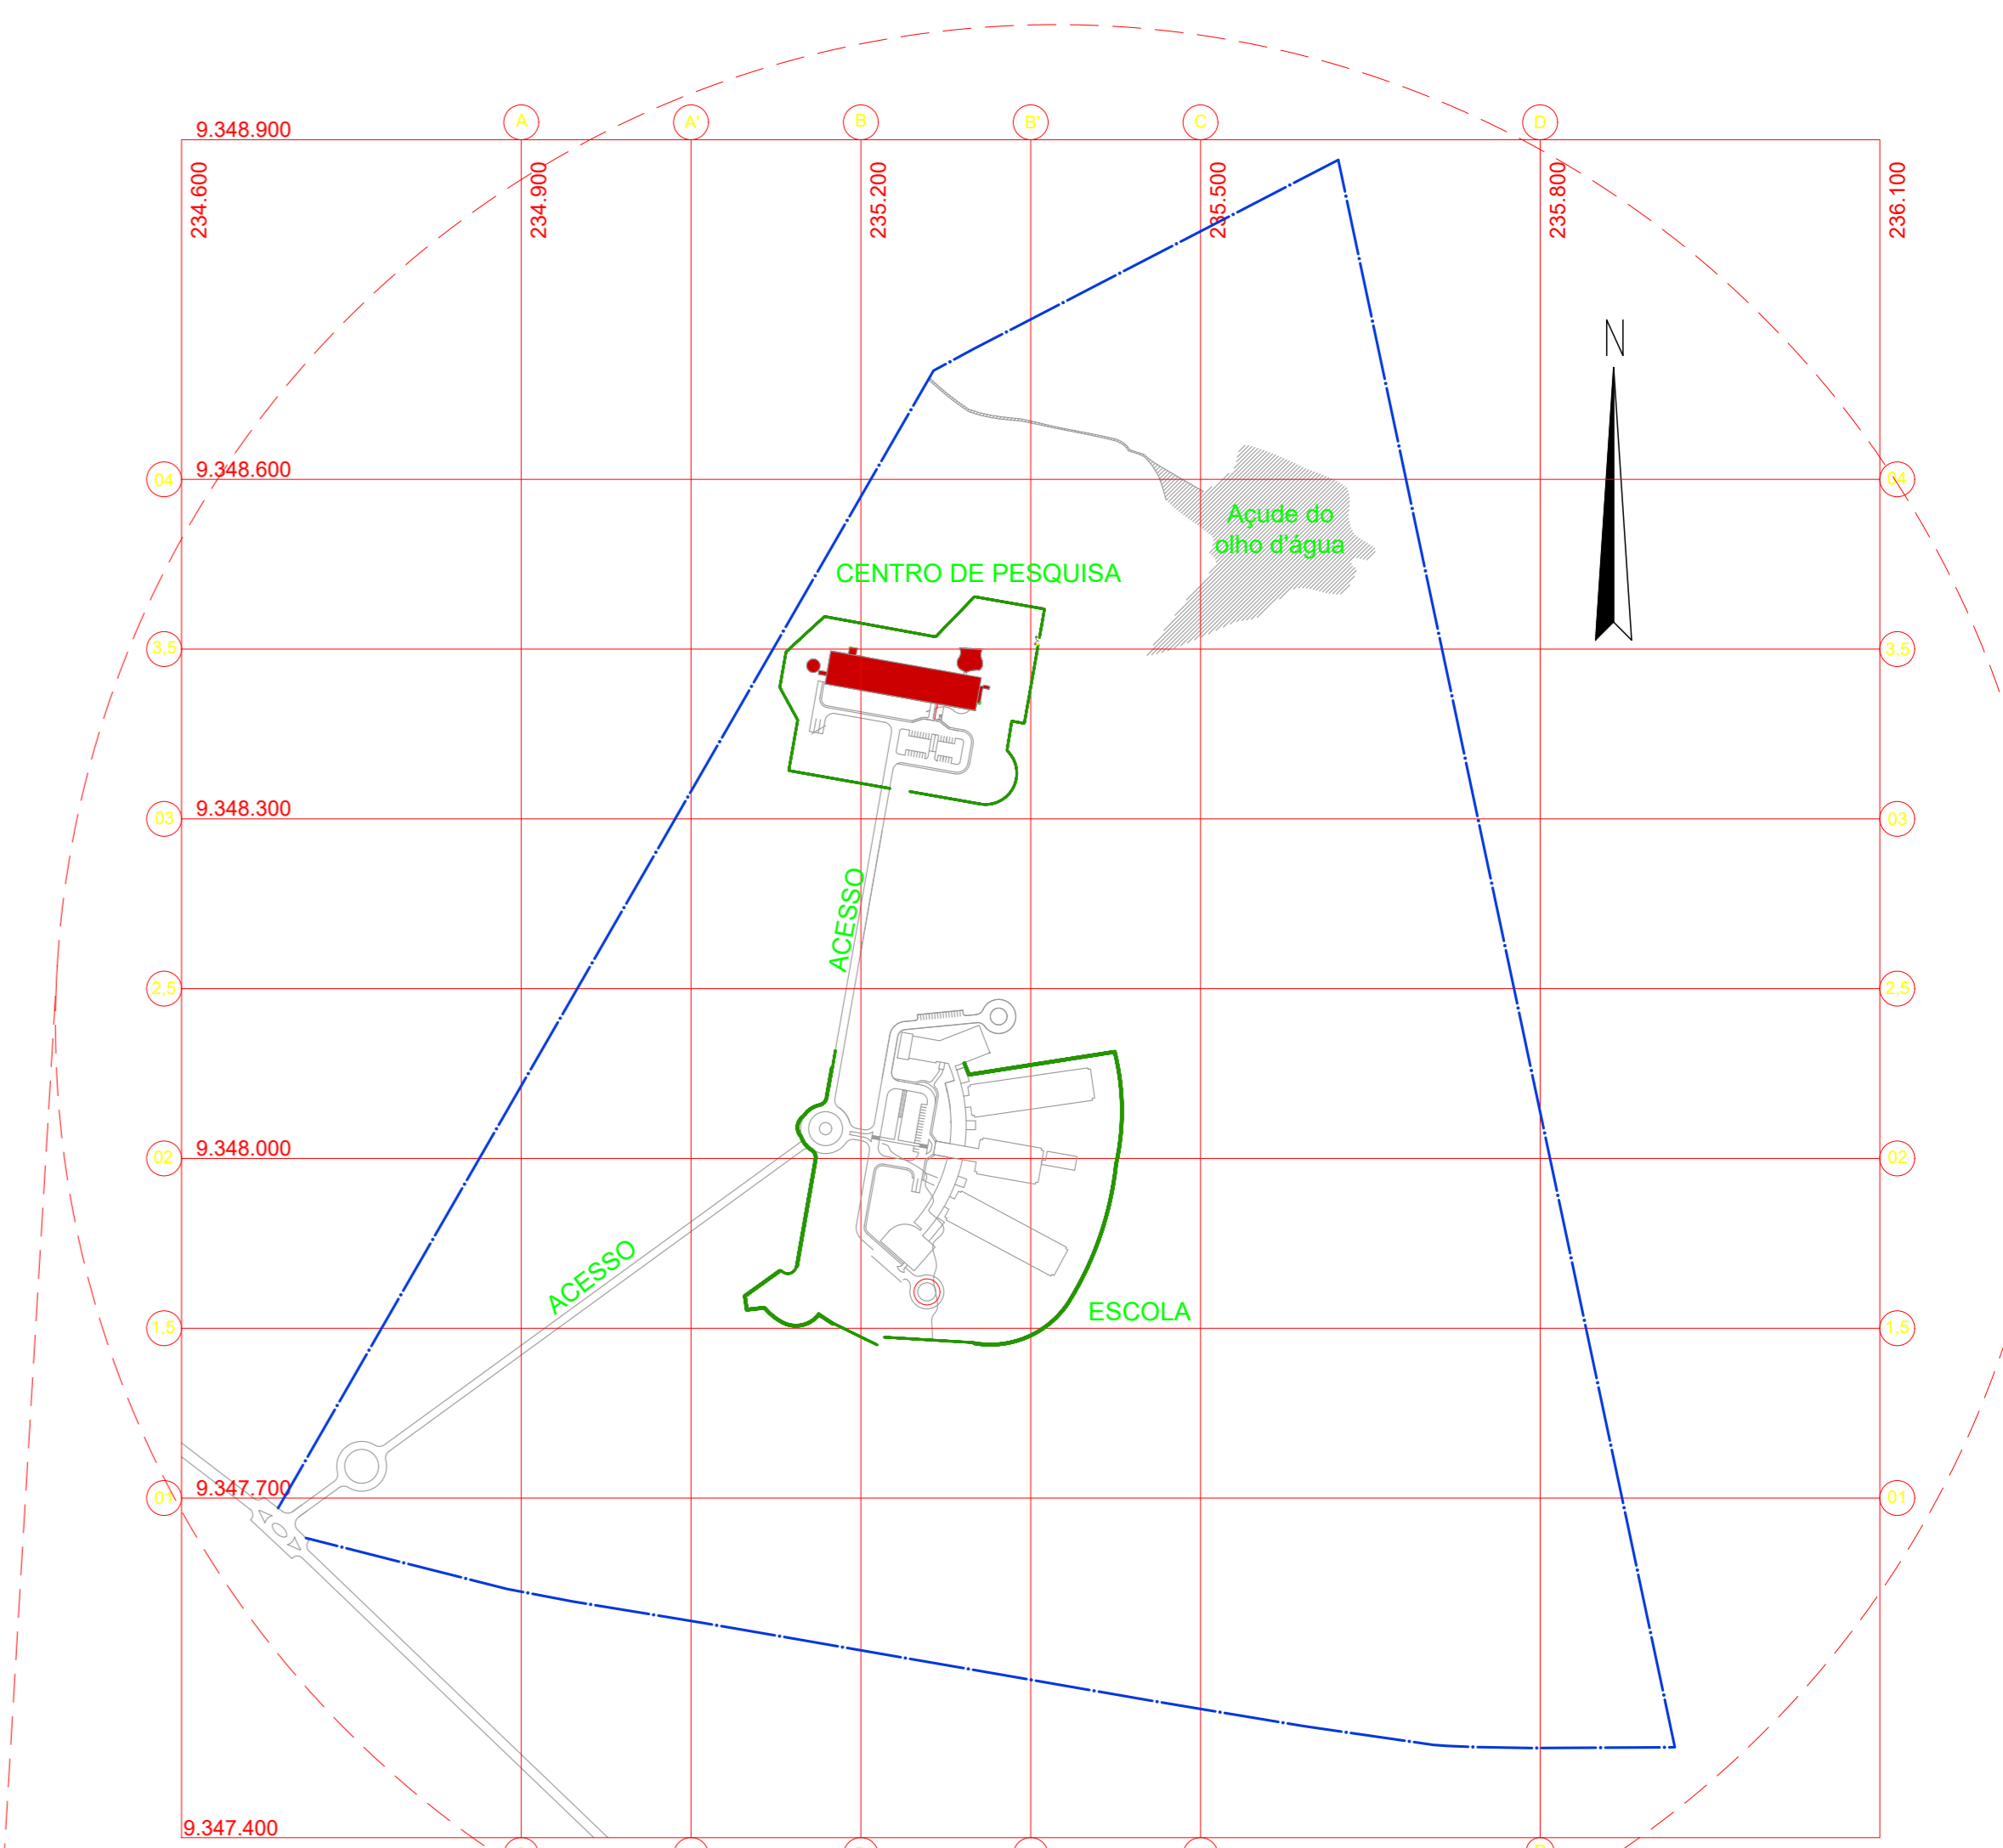

PLANTA DE LOCAÇÃO

AMPLIAÇÃO SITUAÇÃO
S/ ESCALA

PLANTA DE SITUAÇÃO
S/ ESCALA

Autor do projeto: José Galbinski CREA: RS 2150/D
 Proprietário do projeto: Instituto de Ensino e Pesquisa Santos Dumont - ISD
 Responsável pelo levantamento: Cláudia Ferreira Queiroz Serejo CAU: A13812-6

LEVANTAMENTO
INSTITUTO INTERNACIONAL DE NEUROCIÊNCIAS
IIS - ELS
Centro de Pesquisa

Estrada Vicinal nº 1.560, Zona rural, Macaíba/RN

<p>Rua Olíbio Meira, 1073 Bairro Veneza - Natal/RN a2@arquiteturarn.com.br 0794 3222-2066/ 0794 9 9937-0045</p>	Conteúdo: PLANTA DE LOCAÇÃO / PLANTAS DE SITUAÇÃO	Ordem serviço: -	
	Área construída: 12.719,11 m²	Área terreno: 995.000,00 m²	Etapas projeto: Levantamento
	Desenho: Mikaela Andrade	Data: Maio/2020	Prancha: 01/14
	Arquivo: Campus Cérebro_28_04_20.dwg	Revisão Nº: 04	
Direitos autorais reservados. Proibida qualquer modificação ou reprodução no todo ou em parte, sem prévio consentimento dos autores do projeto.			