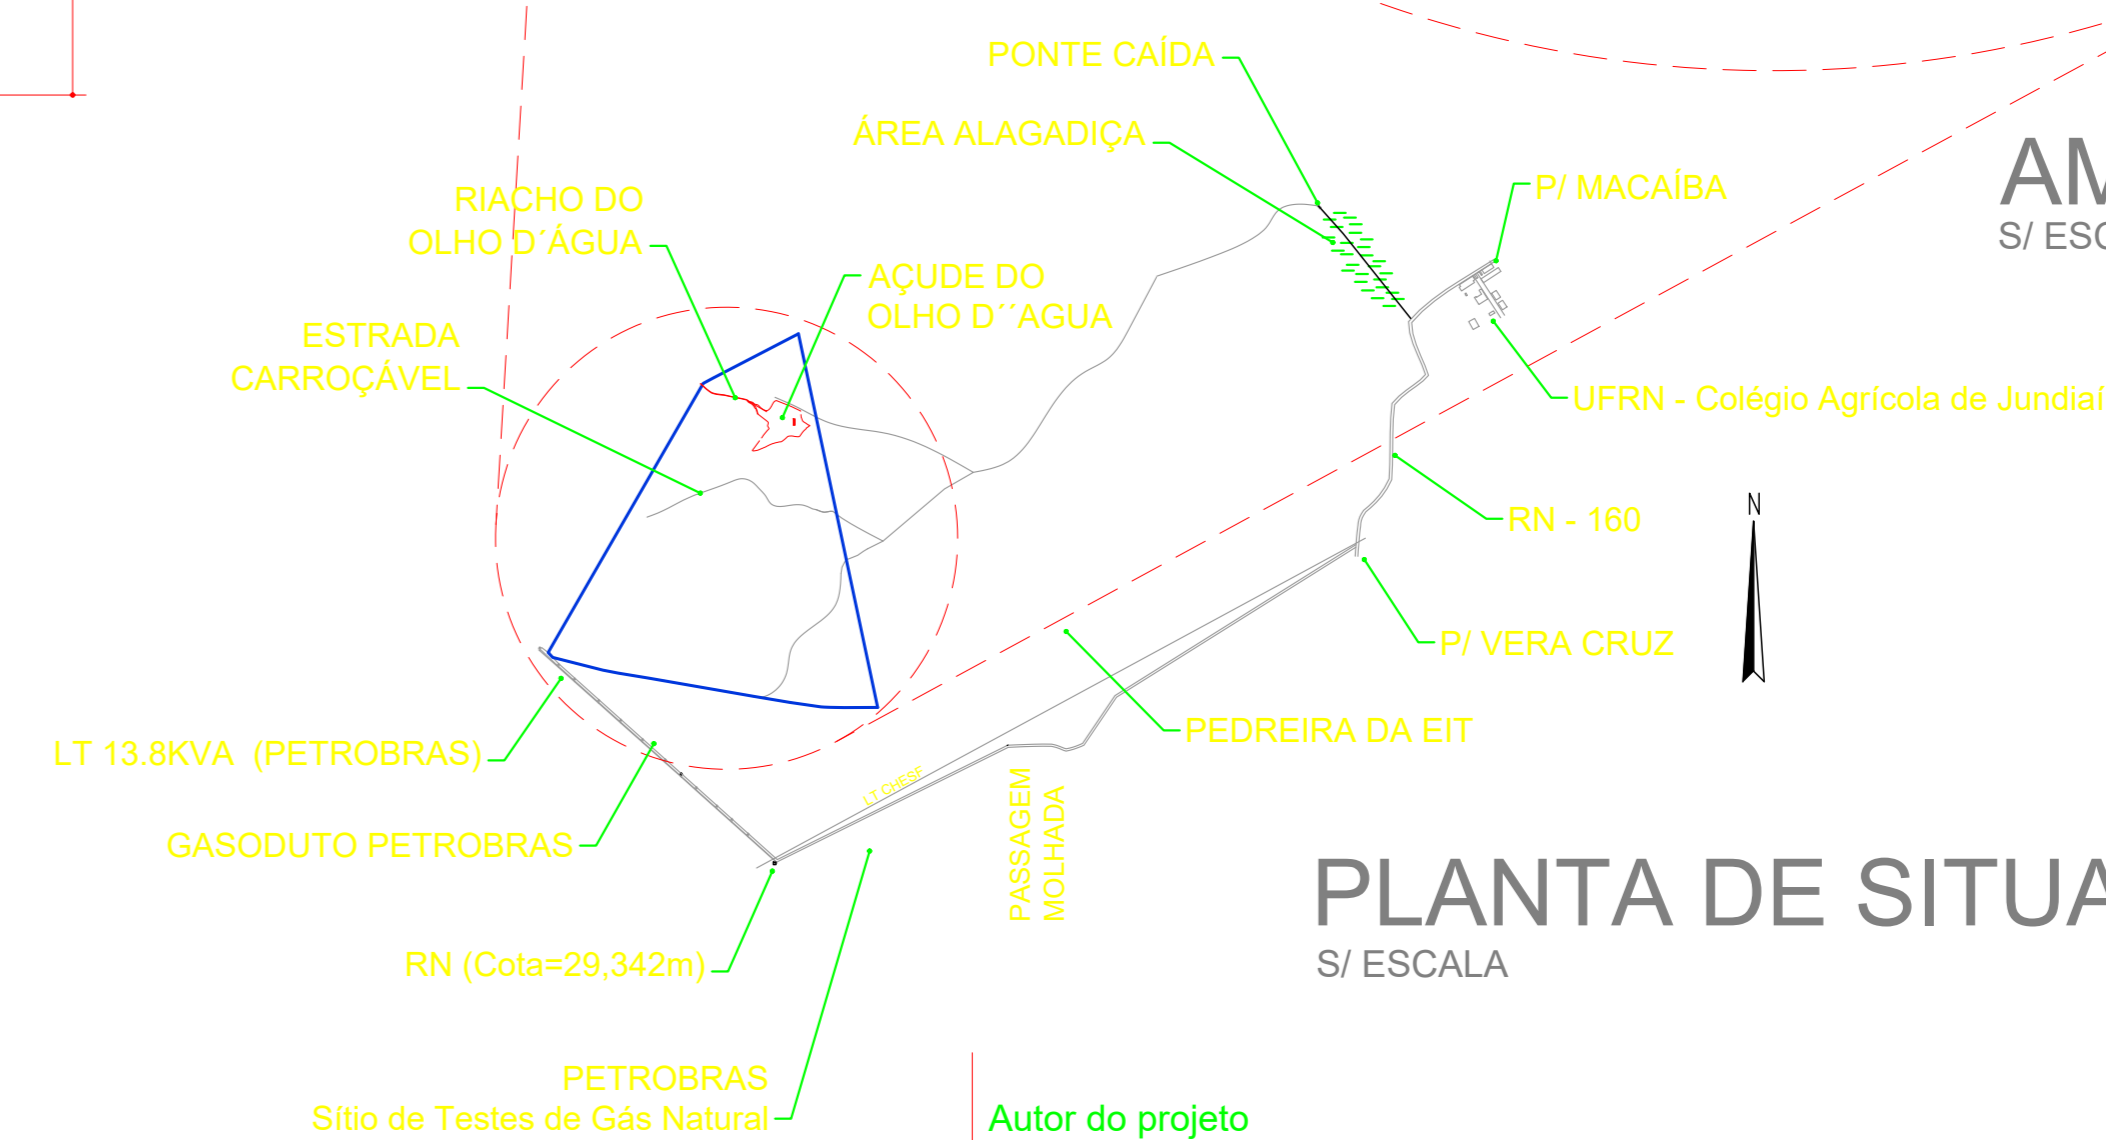

PLANTA DE LOCAÇÃO

AMPLIAÇÃO SITUAÇÃO
S/ ESCALA

PLANTA DE SITUAÇÃO
S/ ESCALA

Autor do projeto: José Galbinski CREA: RS 2150/D
 Proprietário do projeto: Instituto de Ensino e Pesquisa Santos Dumont - ISD
 Responsável pelo levantamento: Cláudia Ferreira Queiroz Serejo CAU: A13812-6

LEVANTAMENTO
INSTITUTO INTERNACIONAL DE NEUROCIÊNCIAS
IIS - ELS
Centro de Pesquisa

Estrada Vicinal nº 1.560, Zona rural, Macaíba/RN

<p>Rua Olíbio Meira, 1073 Bairro Veneza - Natal/RN a2@arquiteturarn.com.br 0794 3222-2066/ 0794 9 9937-0045</p>	Conteúdo: PLANTA DE LOCAÇÃO / PLANTAS DE SITUAÇÃO	Ordem serviço: -	
	Área construída: 12.719,11 m²	Área terreno: 995.000,00 m²	Etapas projeto: Levantamento
	Desenho: Mikaela Andrade	Data: Maio/2020	Prancha: 01/14
	Arquivo: Campus Cérebro_28_04_20.dwg	Revisão Nº: 04	
Direitos autorais reservados. Proibida qualquer modificação ou reprodução no todo ou em parte, sem prévio consentimento dos autores do projeto.			