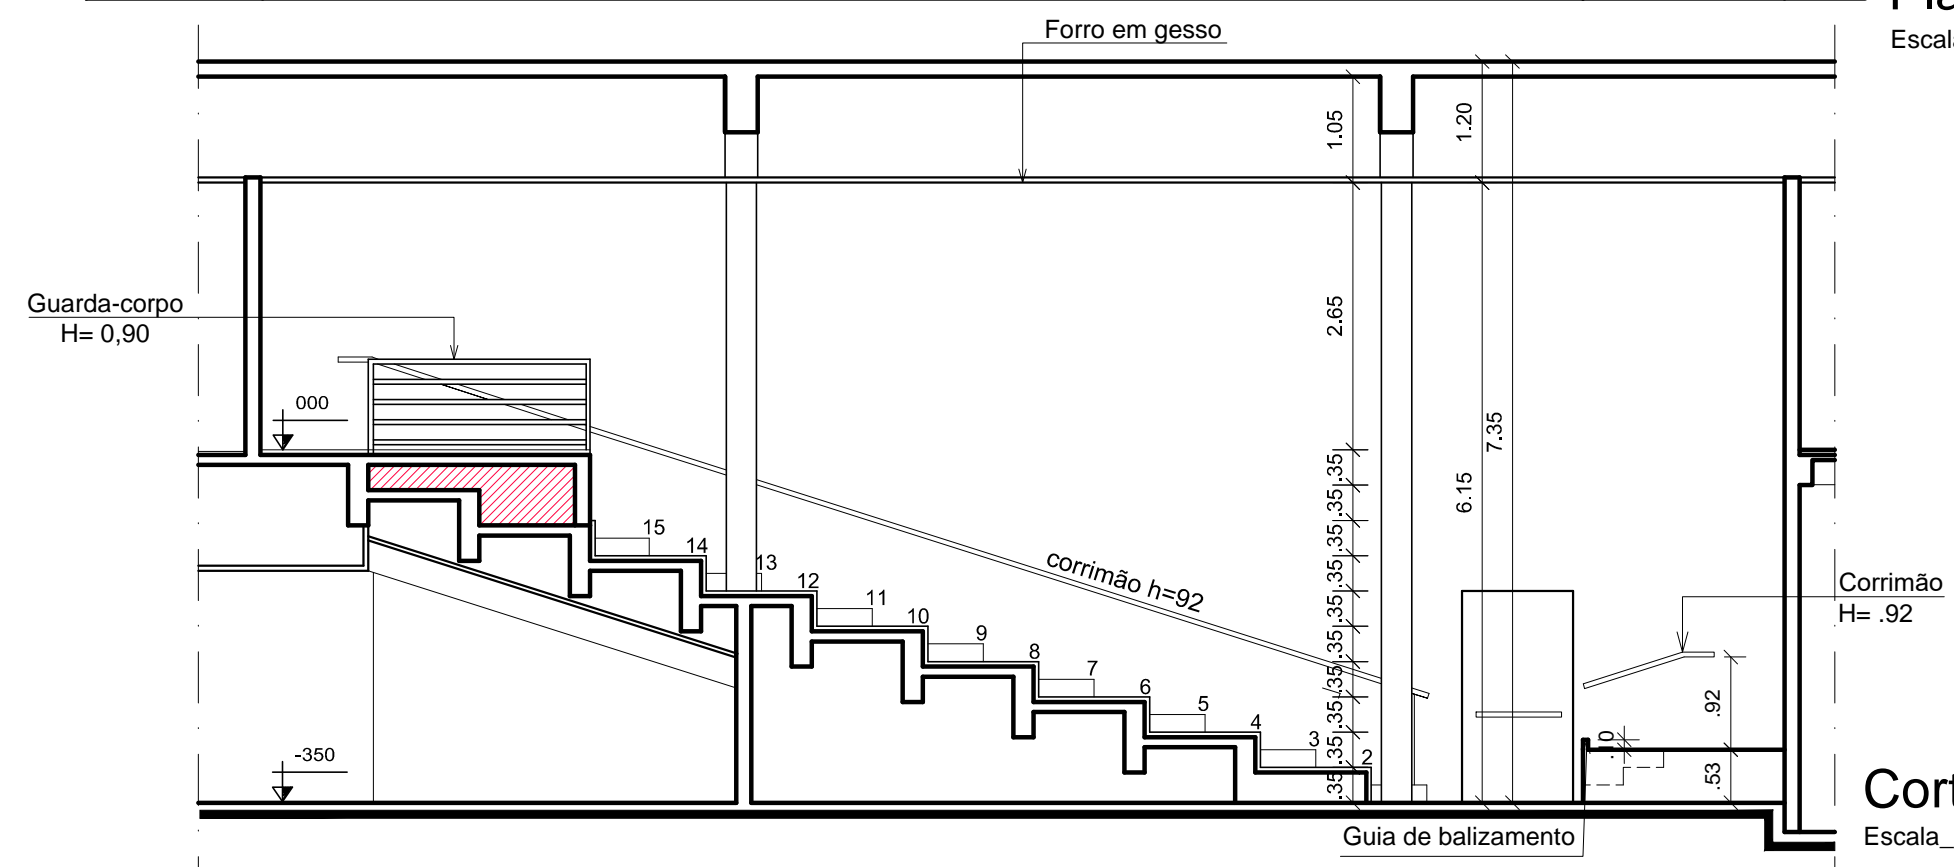

LEGENDA	
P.O	- Pessoas obesas
P.C.R	- Pessoas em cadeira de rodas
A.C	- Acompanhante
C.G	- Cão Guia

Planta baixa layout  
Escala 1/75

Corte AA  
Escala 1/75

ASSUNTO: INSTITUTO DE NEUROCIÊNCIA CENTRO DE PESQUISAS- AUDITÓRIO  
 ENDEREÇO: Campus do Cérebro RN 106 KM3- Distrito de Jundiá-Macalba/RN  
 CONTEÚDO: Planta baixa layout auditório e corte AA  
 ARQUIVO: INN\_CC\_FO\_AUDITÓRIO.dwg

PROPRIETÁRIO:  
 Instituto de Neurociência  
 ARQUITETA:

**arquiteta**  
 Projetos arquitetônicos  
 Arquitetura de interiores

Rua Olimo Meira, 1073 Barro vermelho  
 Natal/RN

PRANCHAS:  
**02/02**

ÁREA ÚTIL: 173,88 m<sup>2</sup>